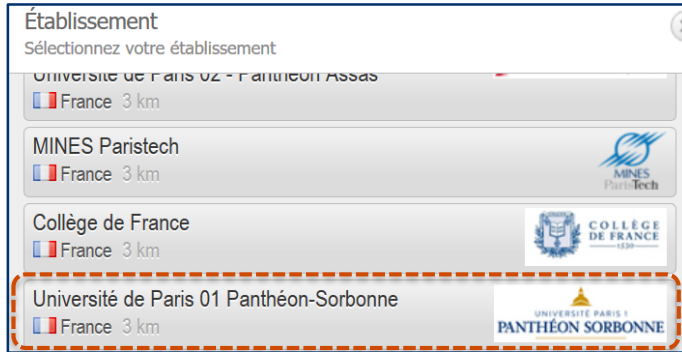

Se connecter à eduroam (macOs)

Le service eduroam offre un accès sans-fil sécurisé à l'Internet aux personnels et aux étudiants de l'enseignement supérieur et de la recherche.
Nous allons voir comment se connecter pour la première fois à ce réseau.

Paul Moore

Se rendre sur « cat.eduroam.org »

1

Rendez-vous sur le site **cat.eduroam.org** afin de télécharger l'outil de connexion (CAT eduroam).

2

Cliquez sur le bouton suivant afin de **télécharger l'installateur eduroam**.

Télécharger l'installateur eduroam

1

Choisissez dans la fenêtre qui vient de s'ouvrir l'établissement "**Université de Paris 01 Panthéon-Sorbonne**" et cliquez dessus.

2

Sur la page suivante, cliquez sur « **Télécharger votre installateur Eduroam – Appareil Apple** ».