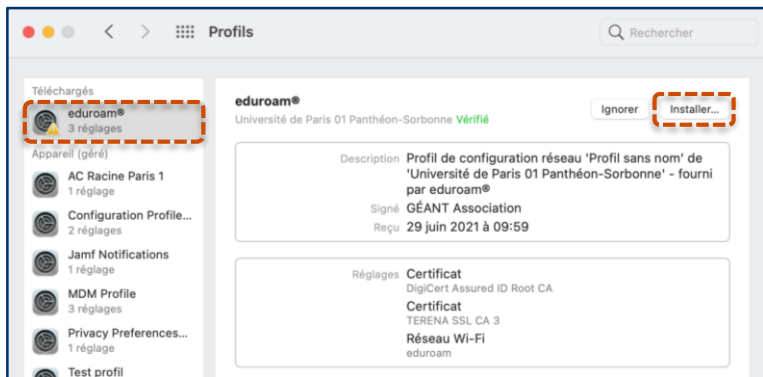

Se connecter à eduroam (macOs)

Le service eduroam offre un accès sans-fil sécurisé à l'Internet aux personnels et aux étudiants de l'enseignement supérieur et de la recherche.
Nous allons voir comment se connecter pour la première fois à ce réseau.

Télécharger l'installateur eduroam

1

Choisissez dans la fenêtre qui vient de s'ouvrir l'établissement "**Université de Paris 01 Panthéon-Sorbonne**" et cliquez dessus.

2

Sur la page suivante, cliquez sur « **Télécharger votre installateur Eduroam – Appareil Apple** ».

Installer eduroam (1)

1

Votre navigateur Internet va vous proposer **d'enregistrer le fichier d'installation** sur votre ordinateur.

2

Dans le Finder, ouvrez le **fichier d'installation** depuis votre dossier « **Téléchargements** » (ou tout autre dossier que vous avez défini par défaut).

Installer eduroam (2)

3

Rendez-vous dans vos « **Préférences Système** » puis dans « **Profil** ».

4

Dans « **Profil** », sélectionnez « **eduroam** » puis cliquez sur « **installer** ».

Installer eduroam (3)