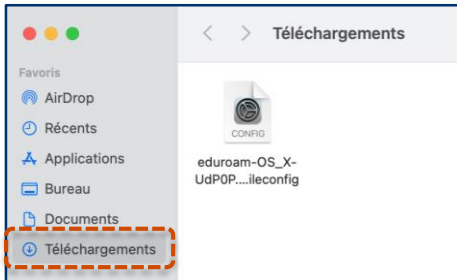

Se connecter à eduroam (macOs)

Le service eduroam offre un accès sans-fil sécurisé à l'Internet aux personnels et aux étudiants de l'enseignement supérieur et de la recherche.
Nous allons voir comment se connecter pour la première fois à ce réseau.

Paul Moore

Se rendre sur « cat.eduroam.org »

1

Rendez-vous sur le site **cat.eduroam.org** afin de télécharger l'outil de connexion (CAT eduroam).

2

Cliquez sur le bouton suivant afin de **télécharger l'installateur eduroam**.

Télécharger l'installateur eduroam

1

Choisissez dans la fenêtre qui vient de s'ouvrir l'établissement "**Université de Paris 01 Panthéon-Sorbonne**" et cliquez dessus.

2

Sur la page suivante, cliquez sur « **Télécharger votre installateur Eduroam – Appareil Apple** ».

Installer eduroam (1)

1

Votre navigateur Internet va vous proposer **d'enregistrer le fichier d'installation** sur votre ordinateur.

2

Dans le Finder, ouvrez le **fichier d'installation** depuis votre dossier « **Téléchargements** » (ou tout autre dossier que vous avez défini par défaut).