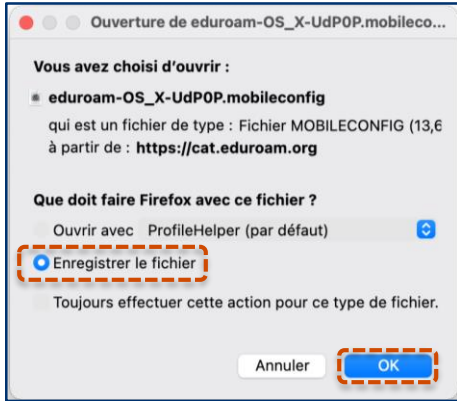

Paul Moore

Se rendre sur « cat.eduroam.org »

1

Rendez-vous sur le site **cat.eduroam.org** afin de télécharger l'outil de connexion (CAT eduroam).

2

Cliquez sur le bouton suivant afin de **télécharger l'installateur eduroam**.

Télécharger l'installateur eduroam

1

Choisissez dans la fenêtre qui vient de s'ouvrir l'établissement "**Université de Paris 01 Panthéon-Sorbonne**" et cliquez dessus.

2

Sur la page suivante, cliquez sur « **Télécharger votre installateur Eduroam – Appareil Apple** ».

Installer eduroam (1)

1

Votre navigateur Internet va vous proposer **d'enregistrer le fichier d'installation** sur votre ordinateur.

2

Dans le Finder, ouvrez le **fichier d'installation** depuis votre dossier « **Téléchargements** » (ou tout autre dossier que vous avez défini par défaut).