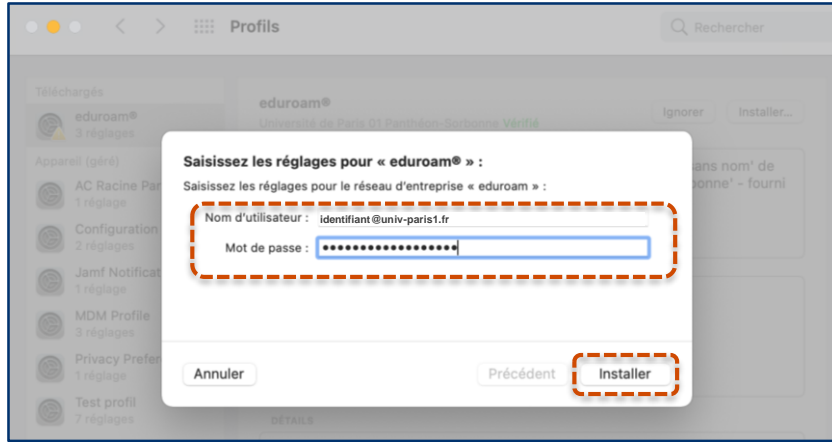

Télécharger l'installateur eduroam

1

Choisissez dans la fenêtre qui vient de s'ouvrir l'établissement "**Université de Paris 01 Panthéon-Sorbonne**" et cliquez dessus.

2

Sur la page suivante, cliquez sur « **Télécharger votre installateur Eduroam – Appareil Apple** ».

Installer eduroam (1)

1

Votre navigateur Internet va vous proposer **d'enregistrer le fichier d'installation** sur votre ordinateur.

2

Dans le Finder, ouvrez le **fichier d'installation** depuis votre dossier « **Téléchargements** » (ou tout autre dossier que vous avez défini par défaut).

Installer eduroam (2)

3

Rendez-vous dans vos « **Préférences Système** » puis dans « **Profil** ».

4

Dans « **Profil** », sélectionnez « **eduroam** » puis cliquez sur « **installer** ».

Installer eduroam (3)

1

Dans la fenêtre qui s'ouvre, saisissez vos informations de connexion Paris 1 sous la forme **identifiant@univ-paris1.fr** ainsi que le mot de passe associé.

Puis cliquez sur « **Installer** ».

2

Le profil est désormais configuré et le réseau « **eduroam** » est accessible.