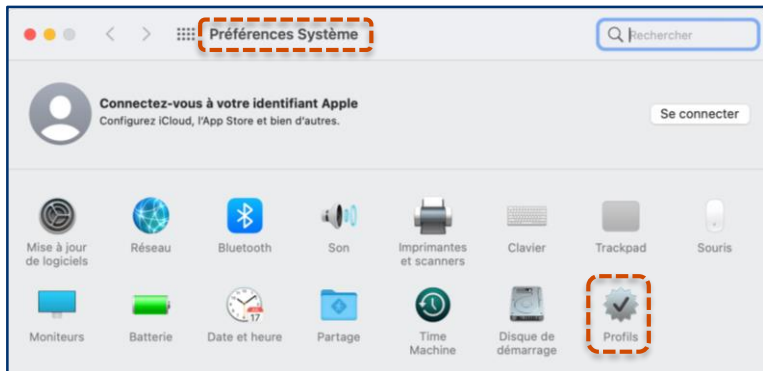

Installer eduroam (2)

3

Rendez-vous dans vos « **Préférences Système** » puis dans « **Profil** ».