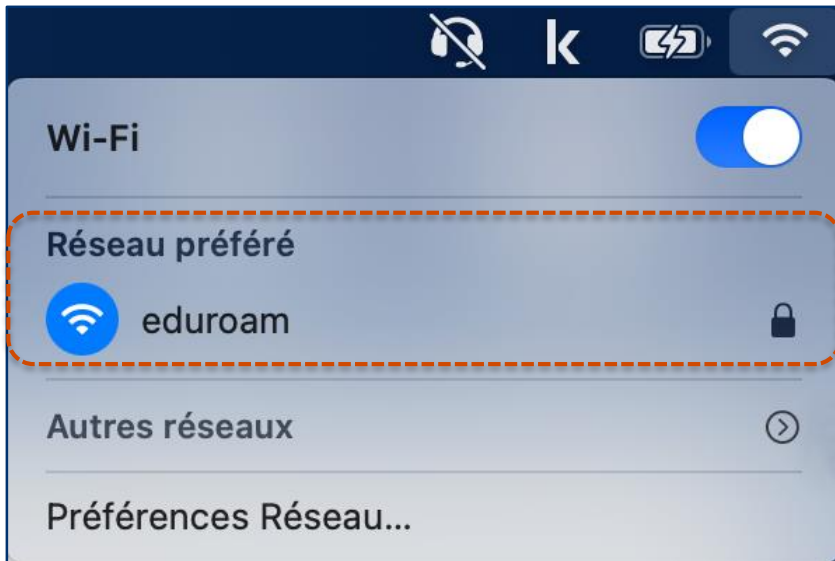

1

Dans la fenêtre qui s'ouvre, saisissez vos informations de connexion Paris 1 sous la forme **identifiant@univ-paris1.fr** ainsi que le mot de passe associé.

Puis cliquez sur « **Installer** ».

2

Le profil est désormais configuré et le réseau « **eduroam** » est accessible.

Se connecter au réseau eduroam

**3**

Vous êtes désormais connecté au **réseau sécurisé eduroam** et vous pouvez bénéficier de cette connexion **dans tous les établissements membres d'eduroam (France, Europe et international)**.